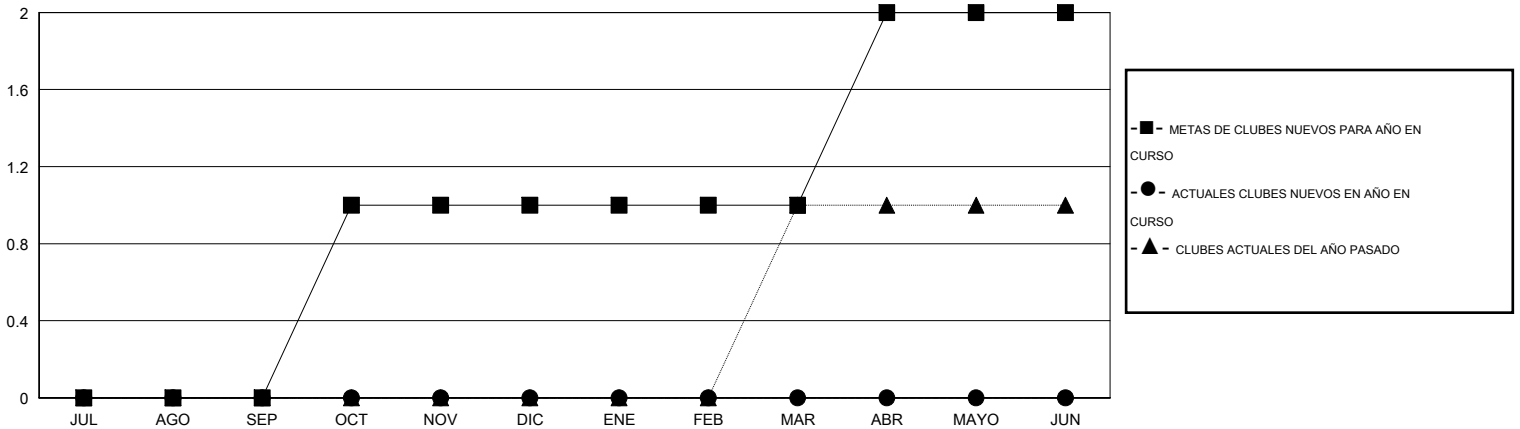

MONTHLY MEMBERSHIP PROGRESS REPORT

District J 3

Results as of: 4/30/2016

GMT: Pedro Marrello

UBICACIÓN URUGUAY

GMT DE AE 3

Clubes					socios				
RESULTADOS DE 2015-2016					RESULTADOS DE 2015-2016				
TRIMESTRE	META DE CLUBES NUEVOS	NUEVOS CLUBES	CLUBES DADOS DE BAJA	GANANCIA/PÉRDIDA NETA	TRIMESTRE	META DE SOCIOS NUEVOS	SOCIOS FUNDADORES Y NUEVOS SOCIOS AÑADIDOS	SOCIOS DADOS DE BAJA	GANANCIA/PÉRDIDA NETA
JUL/AGO/SEP	0	0	1	-1	JUL/AGO/SEP	32	8	29	-21
OCT/NOV/DIC	1	0	0	0	OCT/NOV/DIC	27	33	21	12
ENE/FEB/MAR	0	0	0	0	ENE/FEB/MAR	-5	4	12	-8
ABR/MAYO/JUN	1	0	0	0	ABR/MAYO/JUN	27	2	11	-9

METAS Y CIFRA ACUMULATIVA DE CLUBES NUEVOS

METAS Y CIFRA ACUMULATIVA DE SOCIOS

CLUBES DADOS DE BAJA: 1	14 CLUBS OF 39 AÑADIERON 1 O MÁS SOCIOS NUEVOS	<u>DISTRIBUCIÓN POR SEXO</u>
		MASCULINO 490 (54.75%)
		FEMENINO 405 (45.25%)
<u>SOCIOS DADOS DE BAJA</u>	CLIC AQUÍ PARA DATOS DE SALUD DE CLUB	SOCIOS EN UNIDAD FAMILIAR 233
FALLECIDOS 5		CABEZA DE FAMILIA 111
CLUB CANCELADO 0		NO ES CABEZA DE FAMILIA 122
OTRO 68		
TOTAL 73		