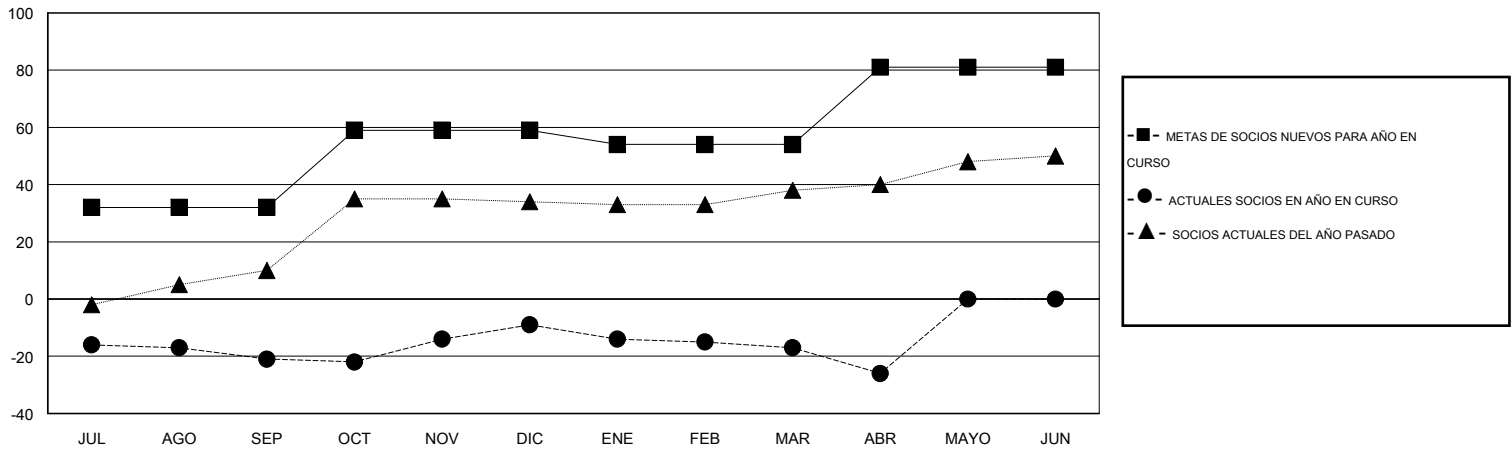

MONTHLY MEMBERSHIP PROGRESS REPORT

District J 3

Results as of: 4/30/2016

GMT: Pedro Marrello

UBICACIÓN URUGUAY

GMT DE AE 3

Clubes					socios				
RESULTADOS DE 2015-2016					RESULTADOS DE 2015-2016				
TRIMESTRE	META DE CLUBES NUEVOS	NUEVOS CLUBES	CLUBES DADOS DE BAJA	GANANCIA/PÉRDIDA NETA	TRIMESTRE	META DE SOCIOS NUEVOS	SOCIOS FUNDADORES Y NUEVOS SOCIOS AÑADIDOS	SOCIOS DADOS DE BAJA	GANANCIA/PÉRDIDA NETA
JUL/AGO/SEP	0	0	1	-1	JUL/AGO/SEP	32	8	29	-21
OCT/NOV/DIC	1	0	0	0	OCT/NOV/DIC	27	33	21	12
ENE/FEB/MAR	0	0	0	0	ENE/FEB/MAR	-5	4	12	-8
ABR/MAYO/JUN	1	0	0	0	ABR/MAYO/JUN	27	2	11	-9

METAS Y CIFRA ACUMULATIVA DE CLUBES NUEVOS

METAS Y CIFRA ACUMULATIVA DE SOCIOS

CLUBES DADOS DE BAJA: 1	14 CLUBS OF 39 AÑADIERON 1 O MÁS SOCIOS NUEVOS	<u>DISTRIBUCIÓN POR SEXO</u>
		MASCULINO 490 (54.75%)
		FEMENINO 405 (45.25%)
<u>SOCIOS DADOS DE BAJA</u>	CLIC AQUÍ PARA DATOS DE SALUD DE CLUB	SOCIOS EN UNIDAD FAMILIAR 233
FALLECIDOS 5		CABEZA DE FAMILIA 111
CLUB CANCELADO 0		NO ES CABEZA DE FAMILIA 122
OTRO 68		
TOTAL 73		